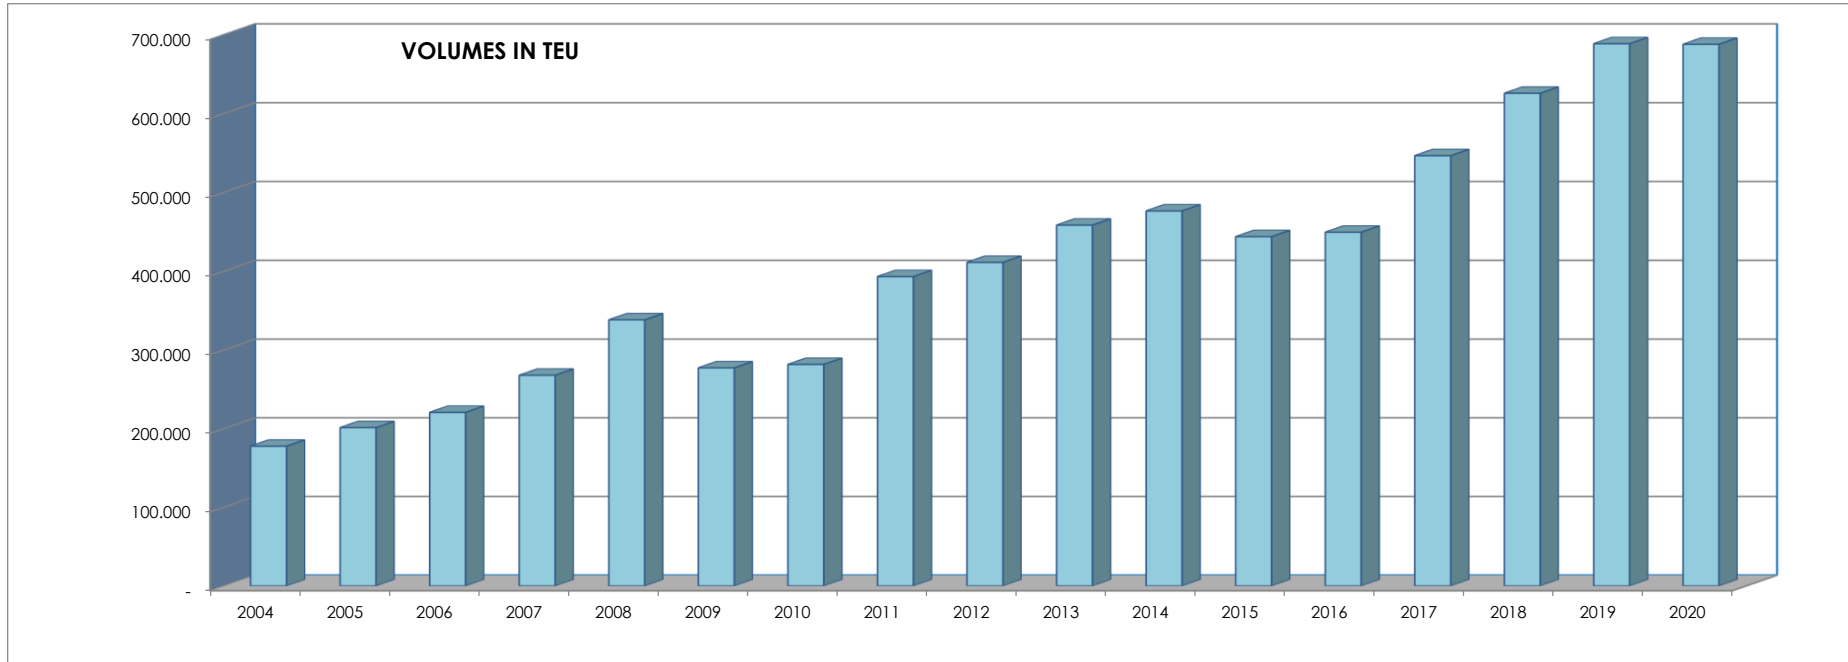

STATISTICS: YEARLY TREND 2004 - 2020 IN TEU

	2004	2005	2006	2007	2008	2009	2010	2011	2012	2013	2014	2015	2016	2017	2018	2019	2020
TEUS	177.672	201.290	220.661	267.854	338.299	277.245	281.629	393.195	411.247	458.497	476.507	443.882	449.481	546.660	625.767	688.649	687.921
Diff. year on year		13,3%	9,6%	21,4%	26,3%	-18,0%	1,6%	39,6%	4,6%	11,5%	3,9%	-6,8%	1,3%	21,6%	14,5%	10,0%	-0,1%