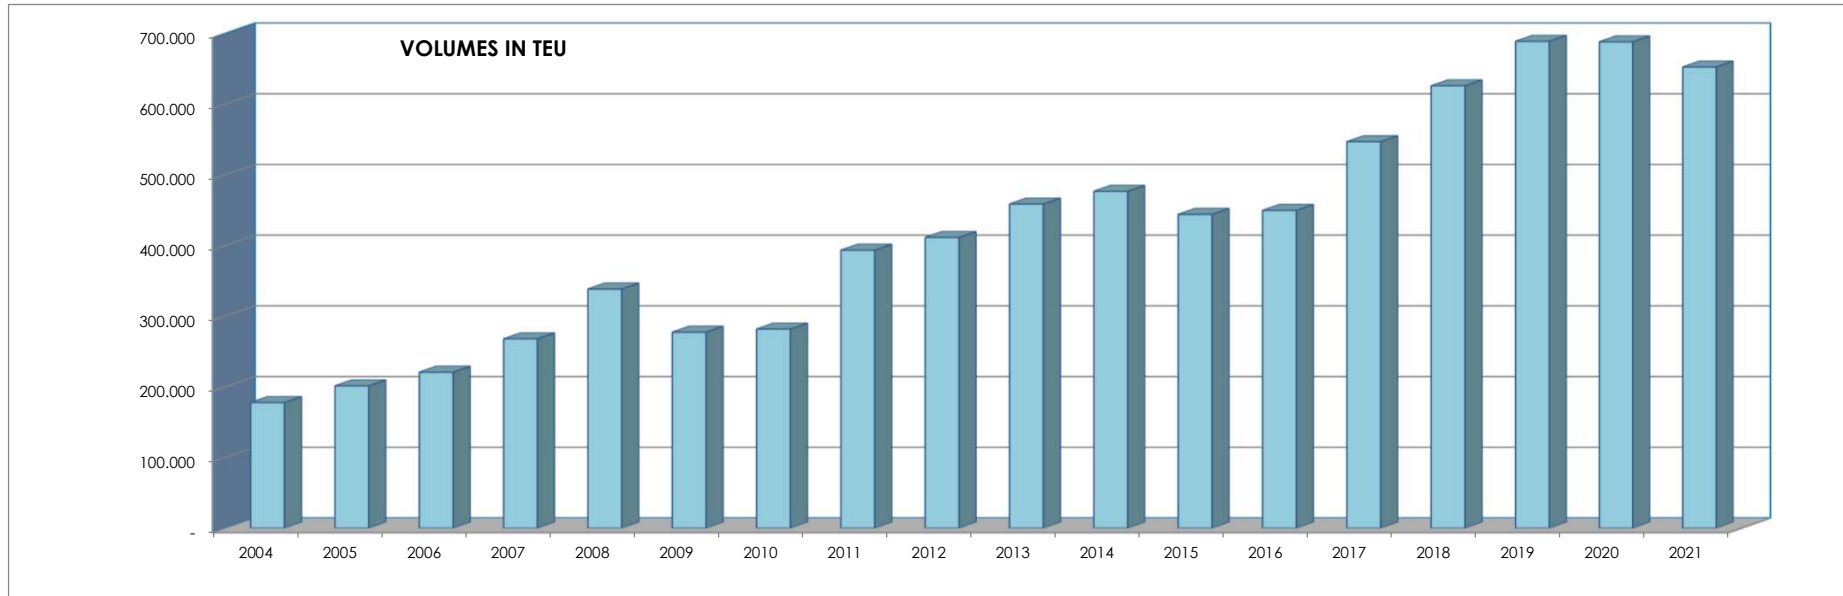

STATISTICS: YEARLY TREND 2004 - 2021 IN TEU

	2004	2005	2006	2007	2008	2009	2010	2011	2012	2013	2014	2015	2016	2017	2018	2019	2020	2021
TEUS	177.672	201.290	220.661	267.854	338.299	277.245	281.629	393.195	411.247	458.497	476.507	443.882	449.481	546.660	625.767	688.649	687.921	652.319
Diff. year on year		13,3%	9,6%	21,4%	26,3%	-18,0%	1,6%	39,6%	4,6%	11,5%	3,9%	-6,8%	1,3%	21,6%	14,5%	10,0%	-0,1%	-5,2%