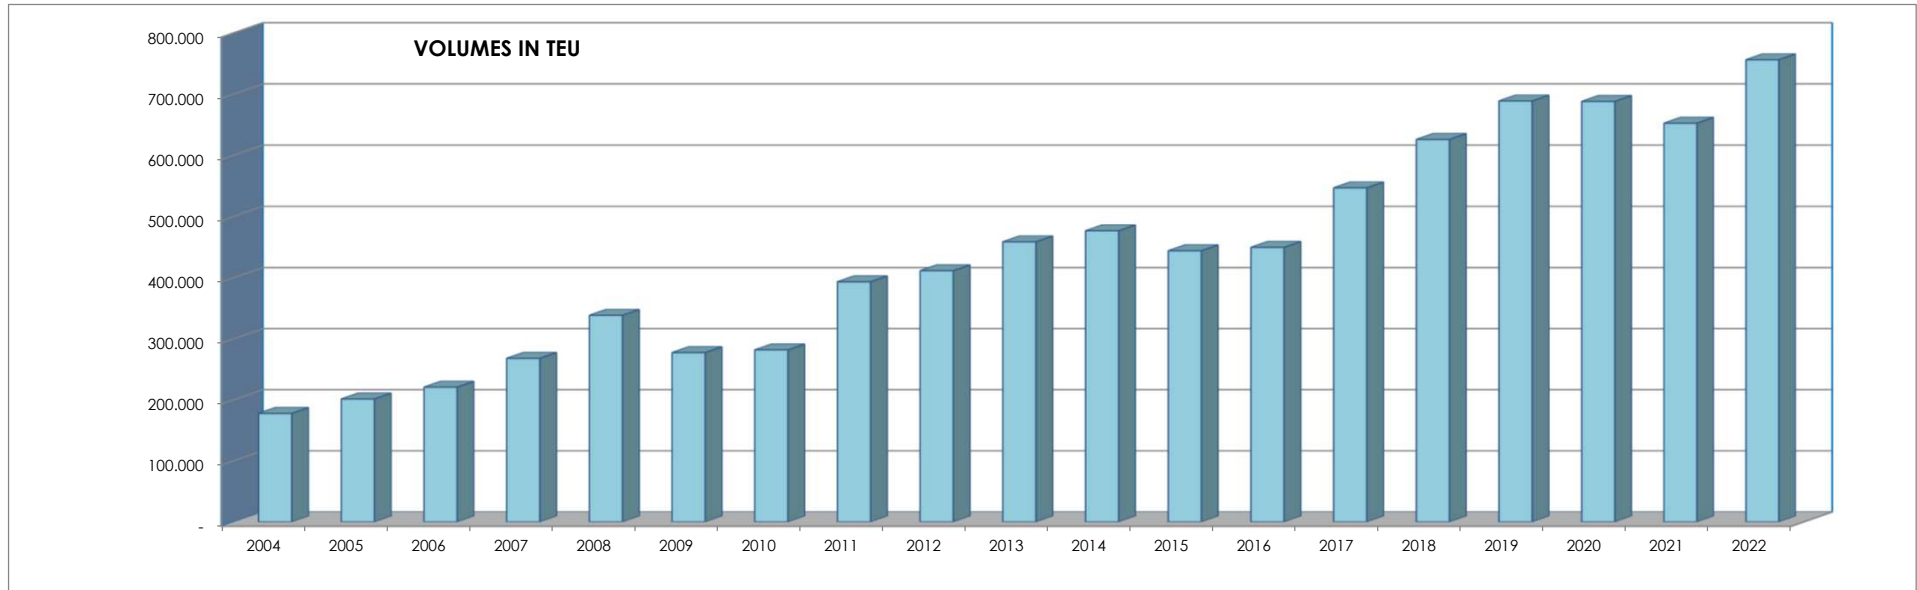

## STATISTICS: YEARLY TREND 2004 - 2022 IN TEU

	2004	2005	2006	2007	2008	2009	2010	2011	2012	2013	2014	2015	2016	2017	2018	2019	2020	2021	2022
TEUS	177.672	201.290	220.661	267.854	338.299	277.245	281.629	393.195	411.247	458.497	476.507	443.882	449.481	546.660	625.767	688.649	687.921	652.319	755.932
Diff. year on year		13,3%	9,6%	21,4%	26,3%	-18,0%	1,6%	39,6%	4,6%	11,5%	3,9%	-6,8%	1,3%	21,6%	14,5%	10,0%	-0,1%	-5,2%	15,9%